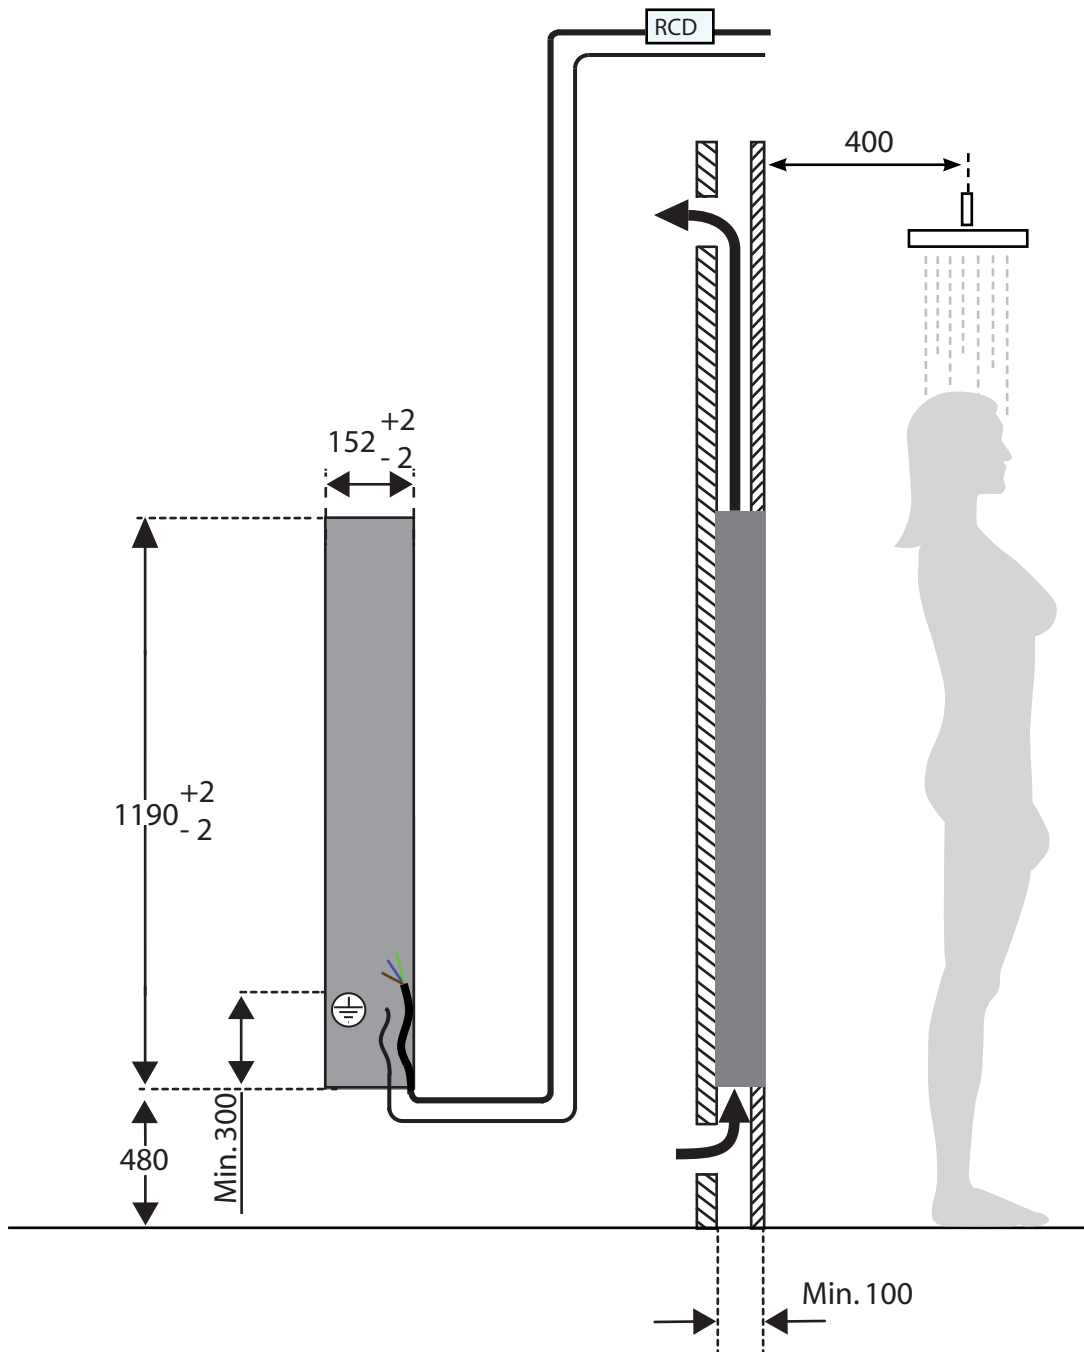

SUNSHOWER

HEALTH & WELLNESS

Pure White XL (IR)

Artikelno.: 80072

Technische specificaties

Volt / Frequentie	230 V~ / 50Hz
Vermogen	1990 W
Afmetingen bhd	199 x 1238 x 100 (inbouwdiepte) mm
Temperatuurbereik	10°C tot 40°C
Luchtvochtigheid bereik	20% tot 100%
Installatiehoogte	max. tot 2000m boven zeeniveau
Netto gewicht	3,5 kg
Isolatie klasse	I
Lamp type	2x IR USHIO 1000 W

Plaatsing

- Montage in de muur.
 - Elektra voorbereid in de muur
 - Ventilatie voorbereid in de muur
- Plaatsing in de douchecabine
- Geschikt voor plaatsing in een stoomcabine

Electra

- Mag bijgeplaatst worden op bestaande groep
- YmvK kabel 3 x 2,5mm² + potentiaal vereffening 6mm²
- Aansluiting op aardlekschakelaar 30mA

Ventilatie

- Kanaal diameter 100mm of rechthoek 110x54mm.
- Aanvoer midden onder, afvoer midden boven
- Ventilatie naar andere droge ruimte van minimaal 12m³, buiten of badkamer met afgesloten douchecabine.
- De Sunshower mag niet op een externe ventilator/ mechanisch ventilatiesysteem aangesloten worden.

SUNSHOWER

HEALTH & WELLNESS

Alle afmetingen zijn in mm